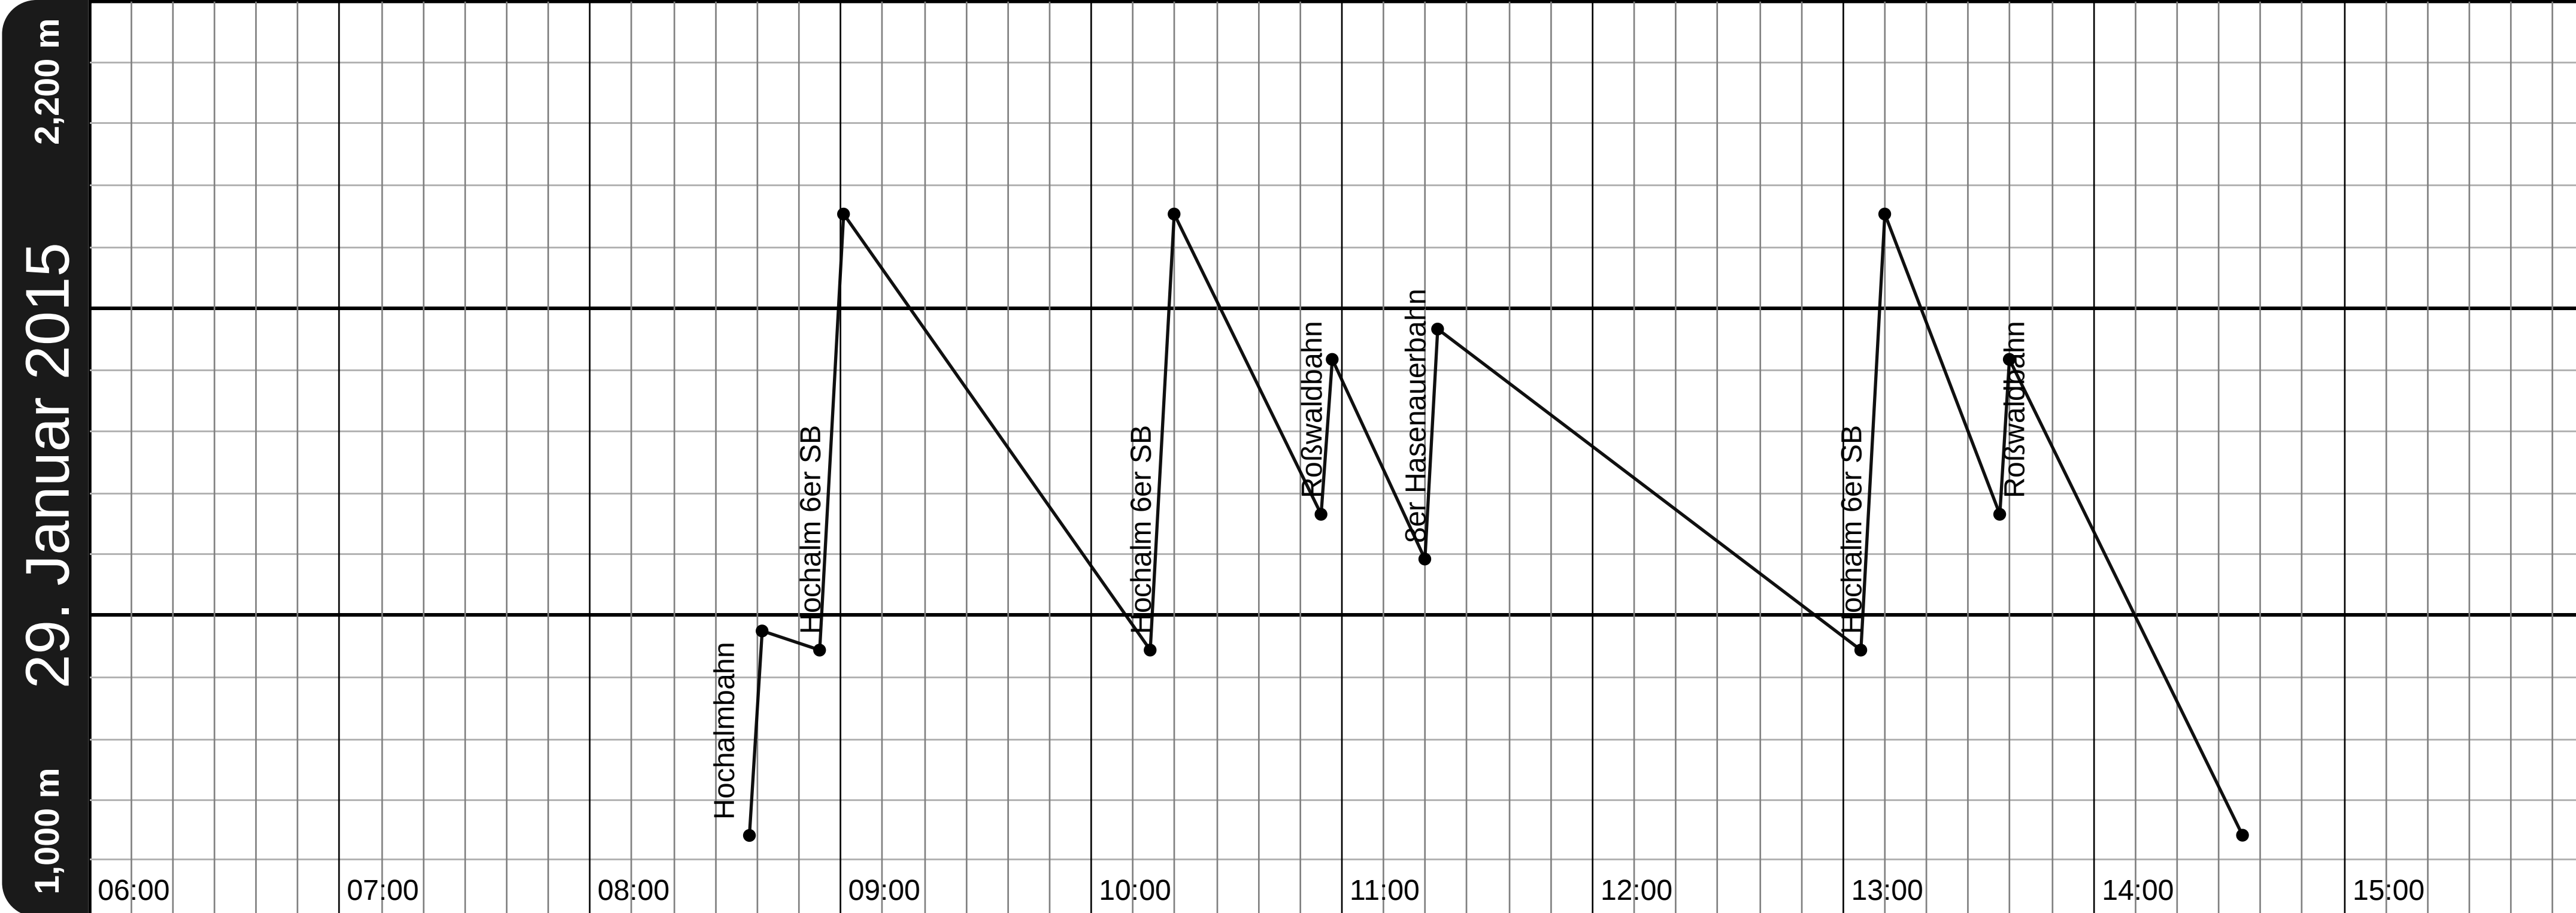

Ihre Skiline wird
präsentiert von
BMW xDrive

Nehmen auch Sie teil auf
bmw-mountains.com

2,692 hm

15 Pistenkilometer
8 Liftkilometer
7 Liftfahrten
357 Minuten Spaß

Deine
Skipassnummer 1-78-3-167944