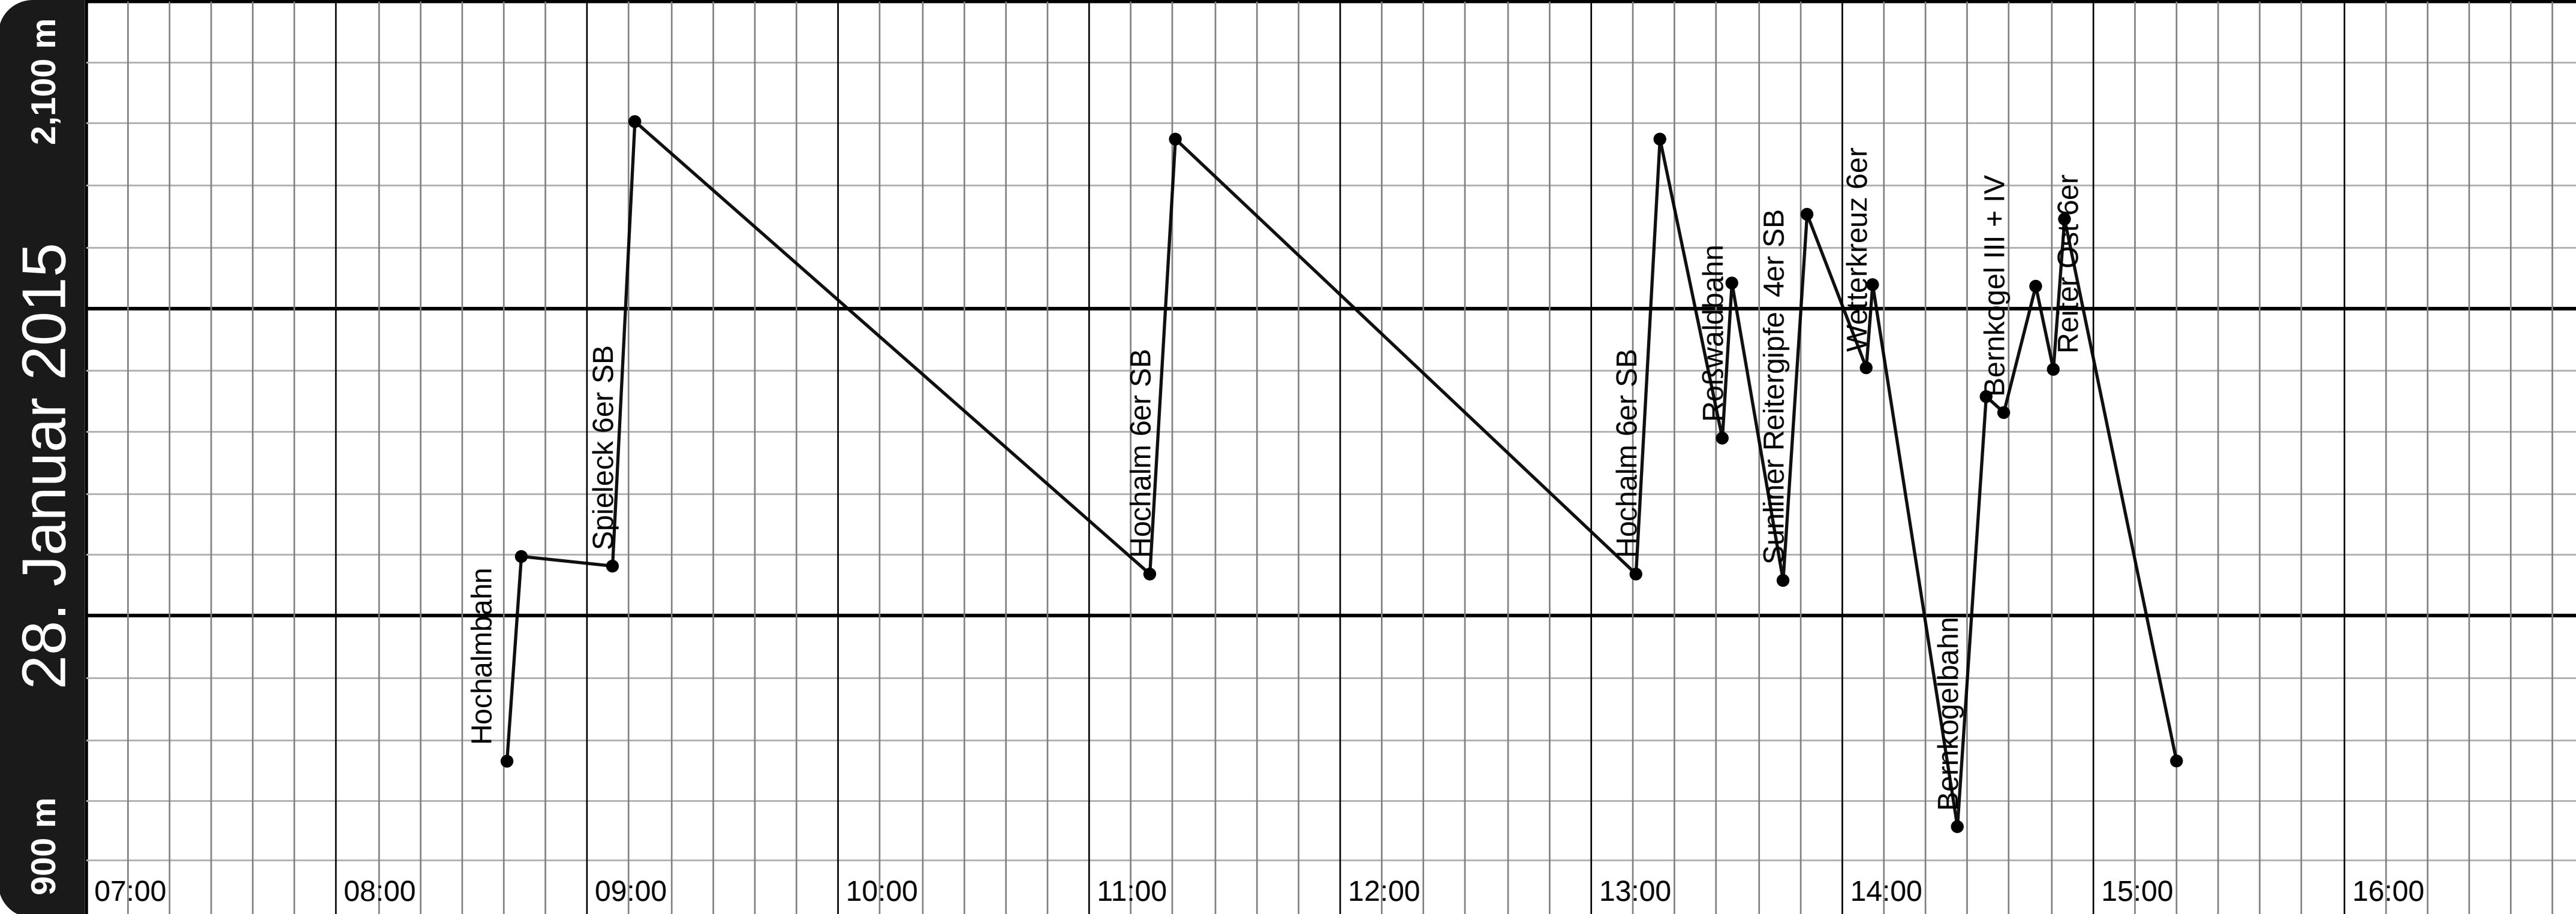

Ihre Skiline wird
präsentiert von
BMW xDrive

Nehmen auch Sie teil auf
bmw-mountains.com

3,714 hm

21 Pistenkilometer
13 Liftkilometer
10 Liftfahrten
399 Minuten Spaß

Deine
Skipassnummer 1-78-3-167944