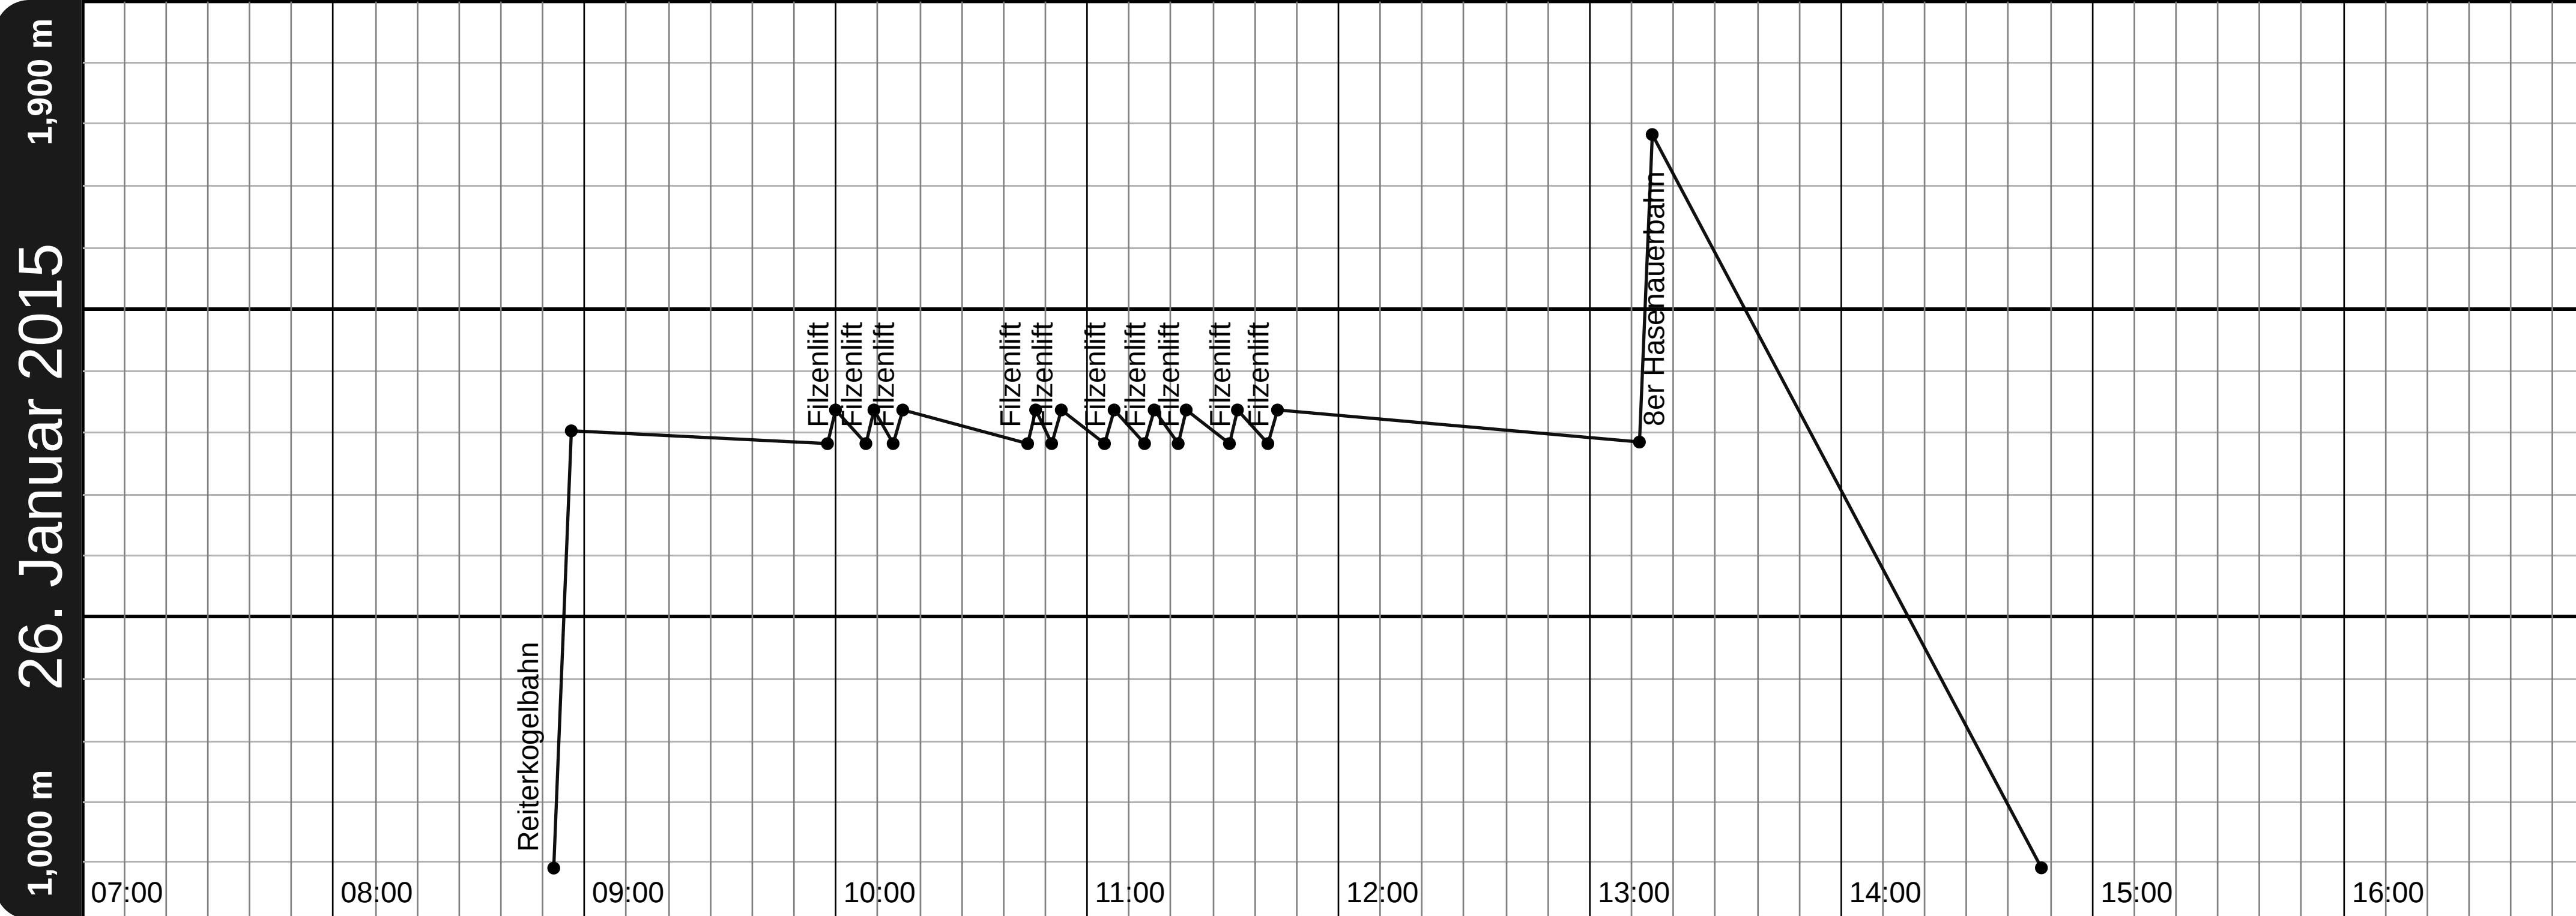

Ihre Skiline wird
präsentiert von
BMW xDrive

Nehmen auch Sie teil auf
bmw-mountains.com

1,070 hm

7 Pistenkilometer
4 Liftkilometer
12 Liftfahrten
355 Minuten Spaß

Deine
Skipassnummer 1-78-3-167944